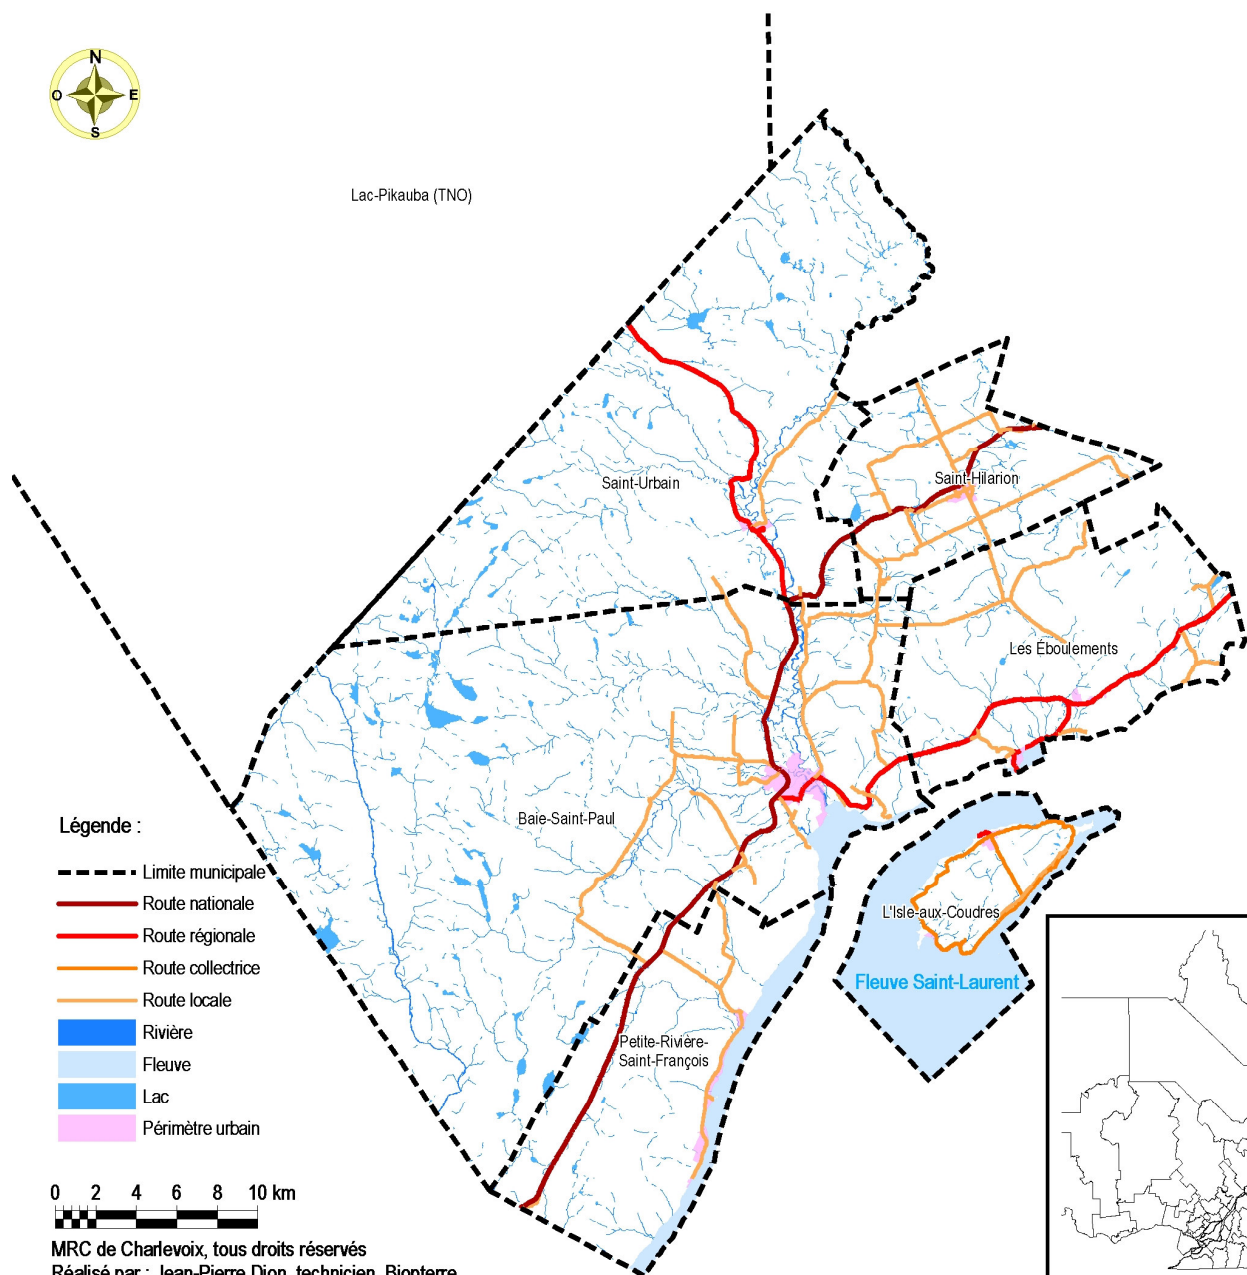

# MRC de Charlevoix

Lac-Pikauba (TNO)

## Légende :

- Limite municipale
- Route nationale
- Route régionale
- Route collectrice
- Route locale
- Rivière
- Fleuve
- Lac
- Périmètre urbain

MRC de Charlevoix, tous droits réservés  
Réalisé par : Jean-Pierre Dion, technicien, Biopterre